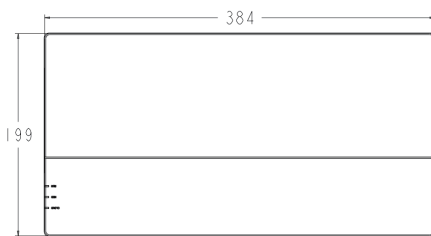

#### Small size

- 1.2kg / 2.65lb
- 384 x 199 x 33mm / 15.1" x 7.83" x 1.3"

### Dimensions

Units:mm